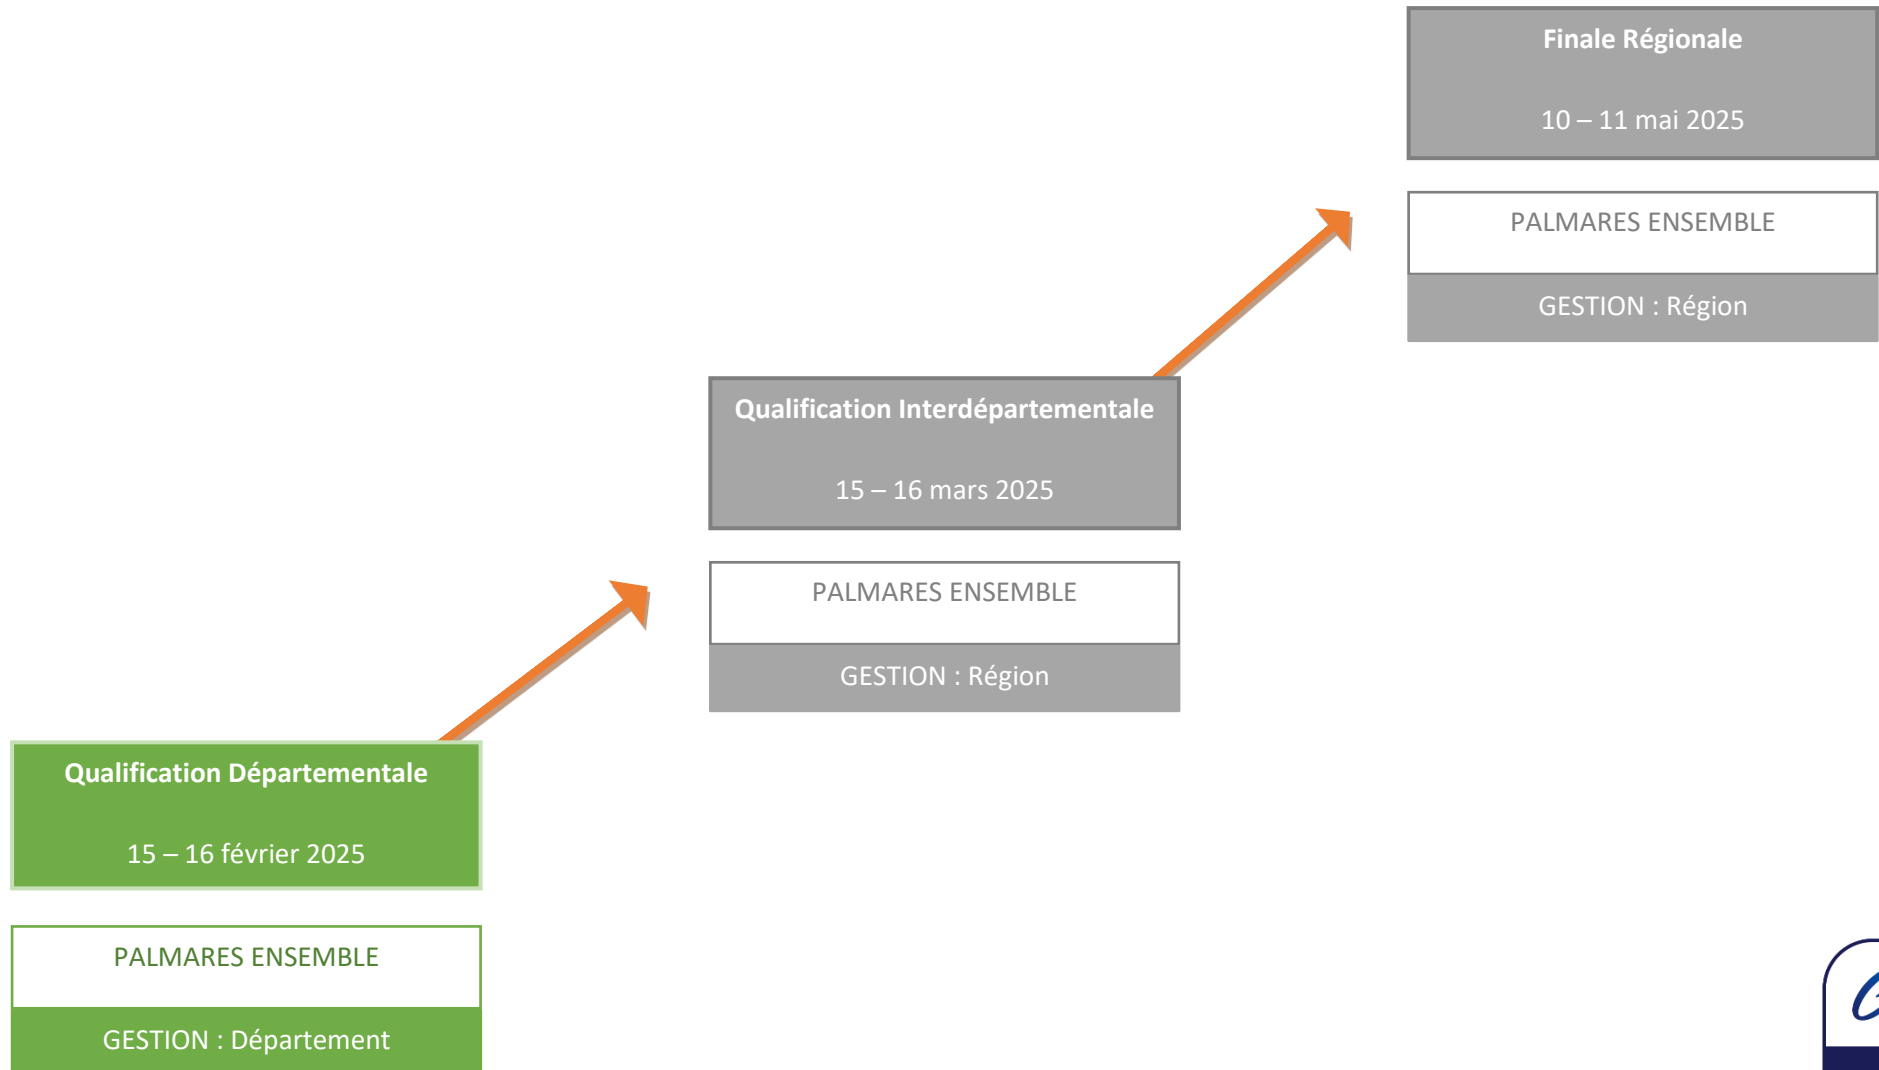

GR – FEDERALE Régionale

Ensemble

→ QUALIFICATION

GR – FEDERALE

Ensemble

→ QUALIFICATION

GR – PERFORMANCE

Ensemble et Duo

→ QUALIFICATION

Qualification Départementale
15 – 16 février 2025

PALMARES ENSEMBLE
GESTION : Département

Qualification Interdépartementale
15 – 16 mars 2025

PALMARES ENSEMBLE
GESTION : Région

Qualification Régionale
NATIONALE Ensemble – Duo :
12 – 13 avril 2025
NATIONALES 10- - 11 ANS :
10 – 11 mai 2025