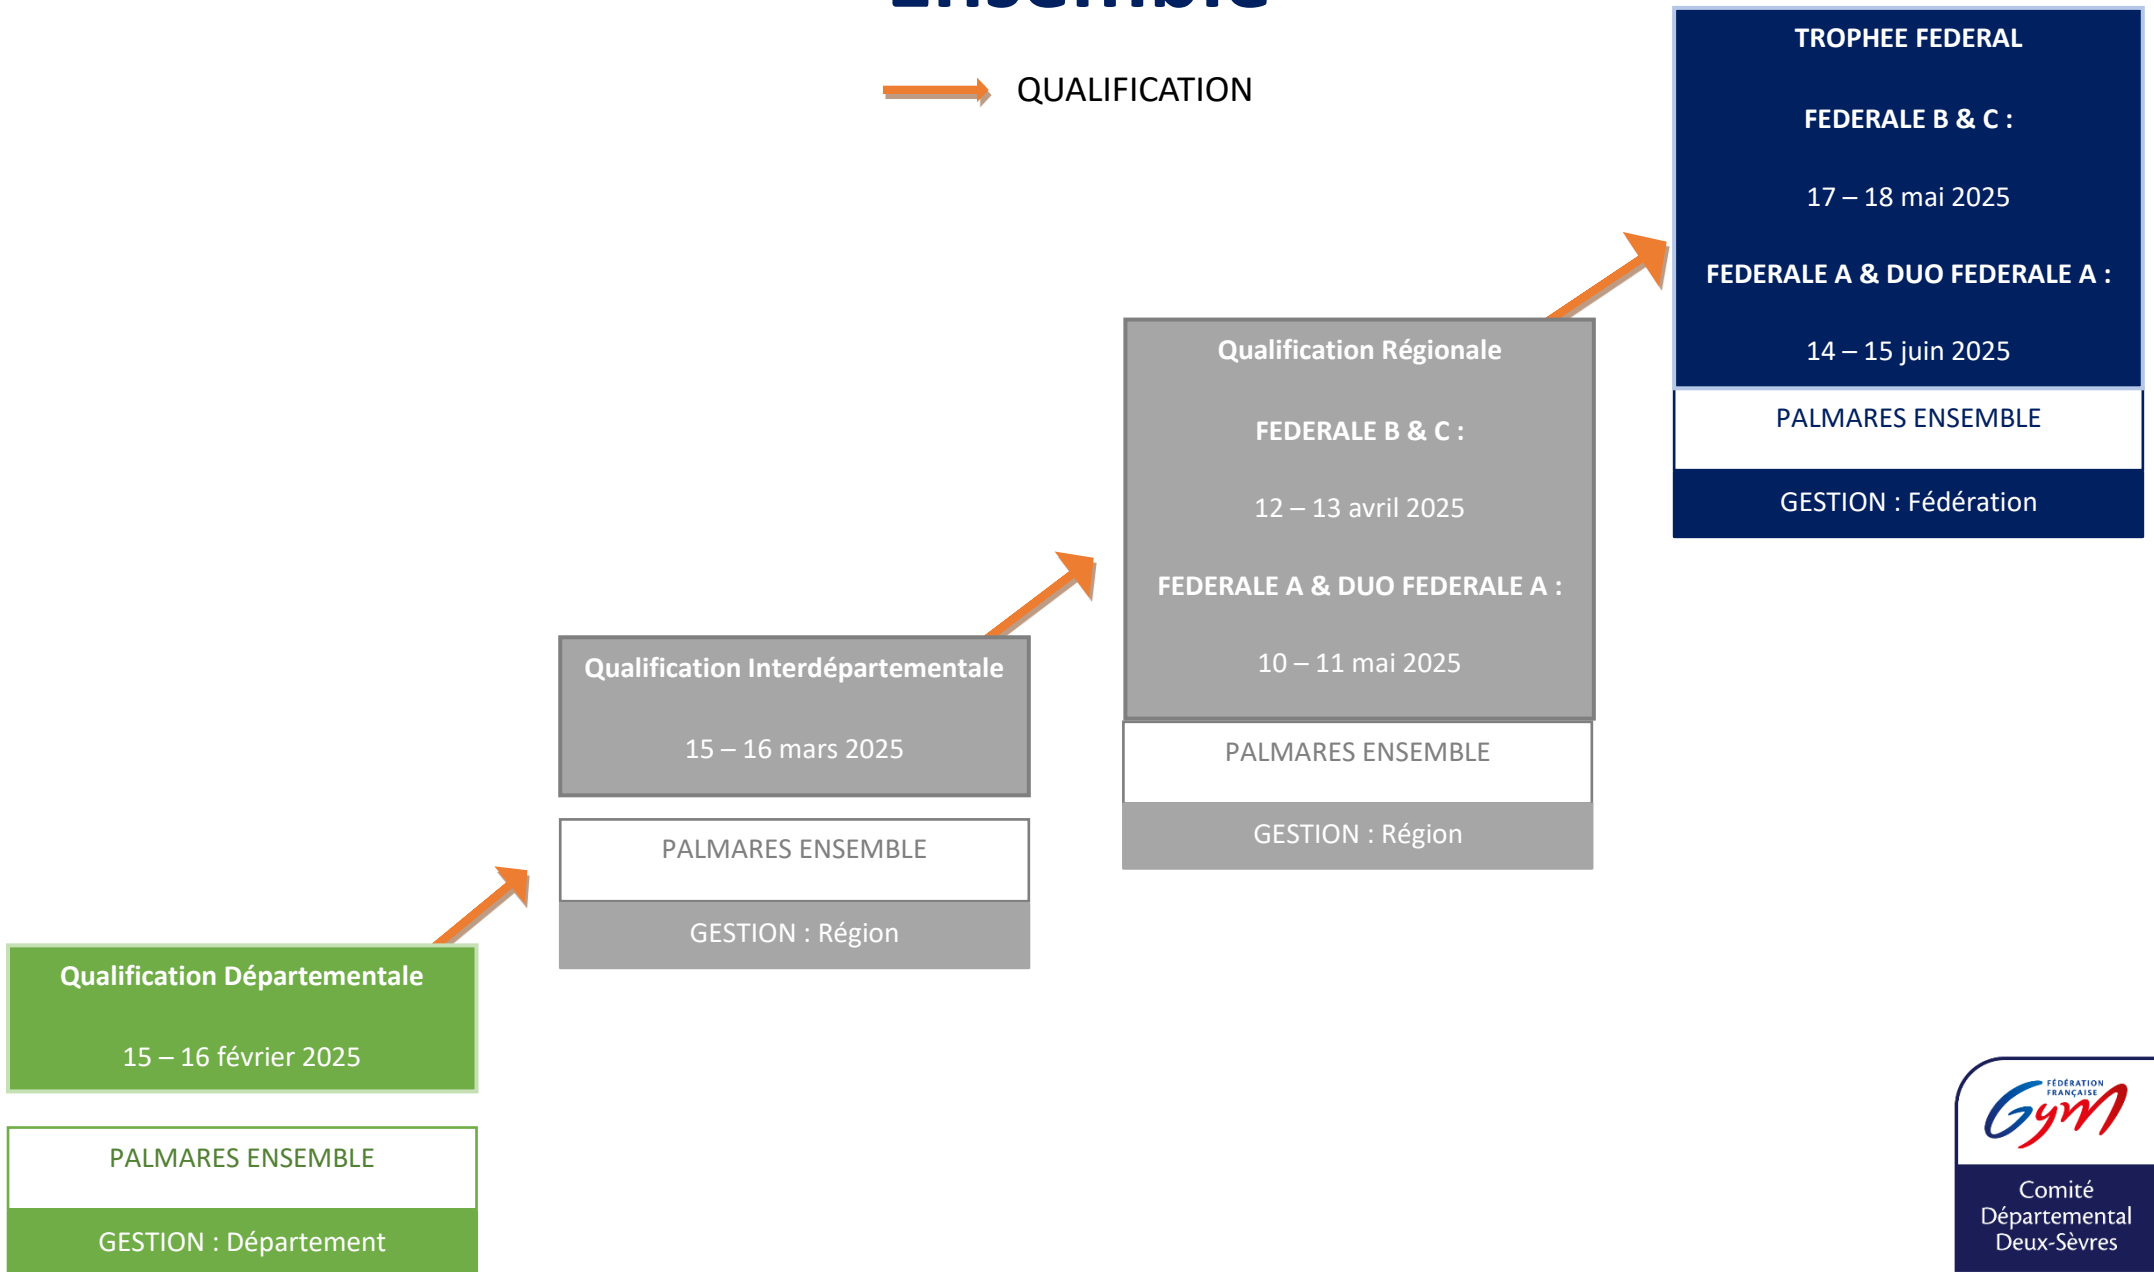

GR – FEDERALE Régionale

Ensemble

→ QUALIFICATION

GR – FEDERALE

Ensemble

→ QUALIFICATION

GR – PERFORMANCE

Ensemble et Duo

→ QUALIFICATION

Qualification Départementale
15 – 16 février 2025

PALMARES ENSEMBLE
GESTION : Département

Qualification Interdépartementale
15 – 16 mars 2025

PALMARES ENSEMBLE
GESTION : Région

Qualification Régionale
NATIONALE Ensemble – Duo :
12 – 13 avril 2025
NATIONALES 10- - 11 ANS :
10 – 11 mai 2025