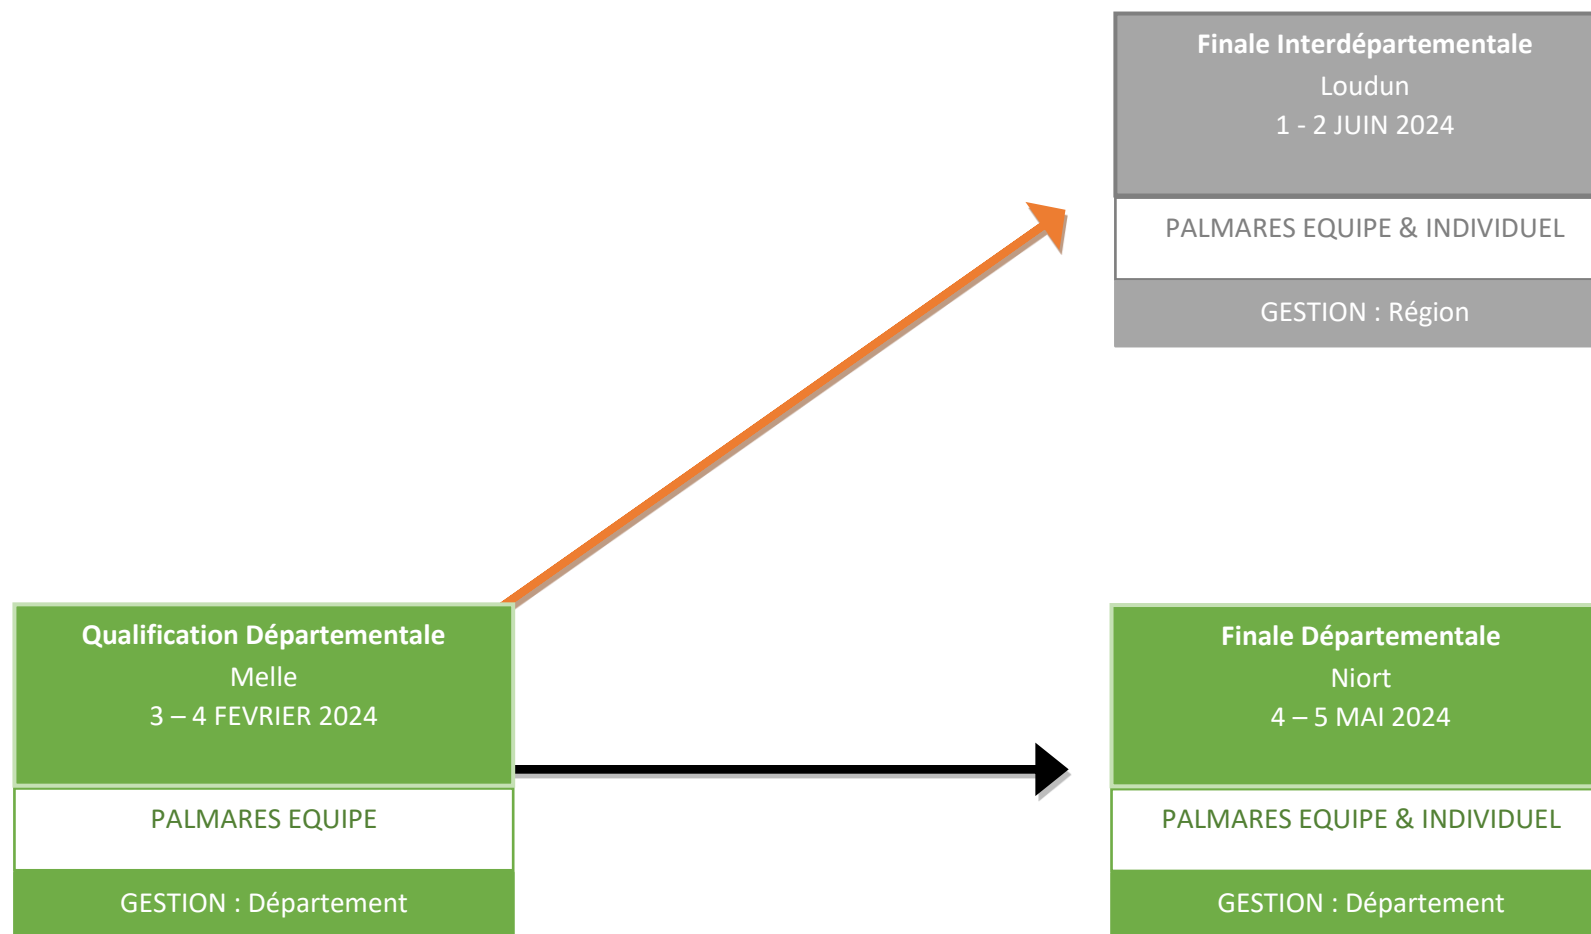

GAF – FEDERALE B

Equipe

→ ORIENTATION

→ QUALIFICATION

GAF – FEDERALE Régional

Equipe

→ ORIENTATION

→ QUALIFICATION

Qualification Départementale Niort 20 – 21 JANVIER 2024
PALMARES EQUIPE
GESTION : Département

Finale Départementale Niort 4 – 5 MAI 2024
PALMARES EQUIPE
GESTION : Département

Finale Interdépartementale St Sauveur de Givre en Mai 8 – 9 JUIN 2024
PALMARES EQUIPE
GESTION : Région