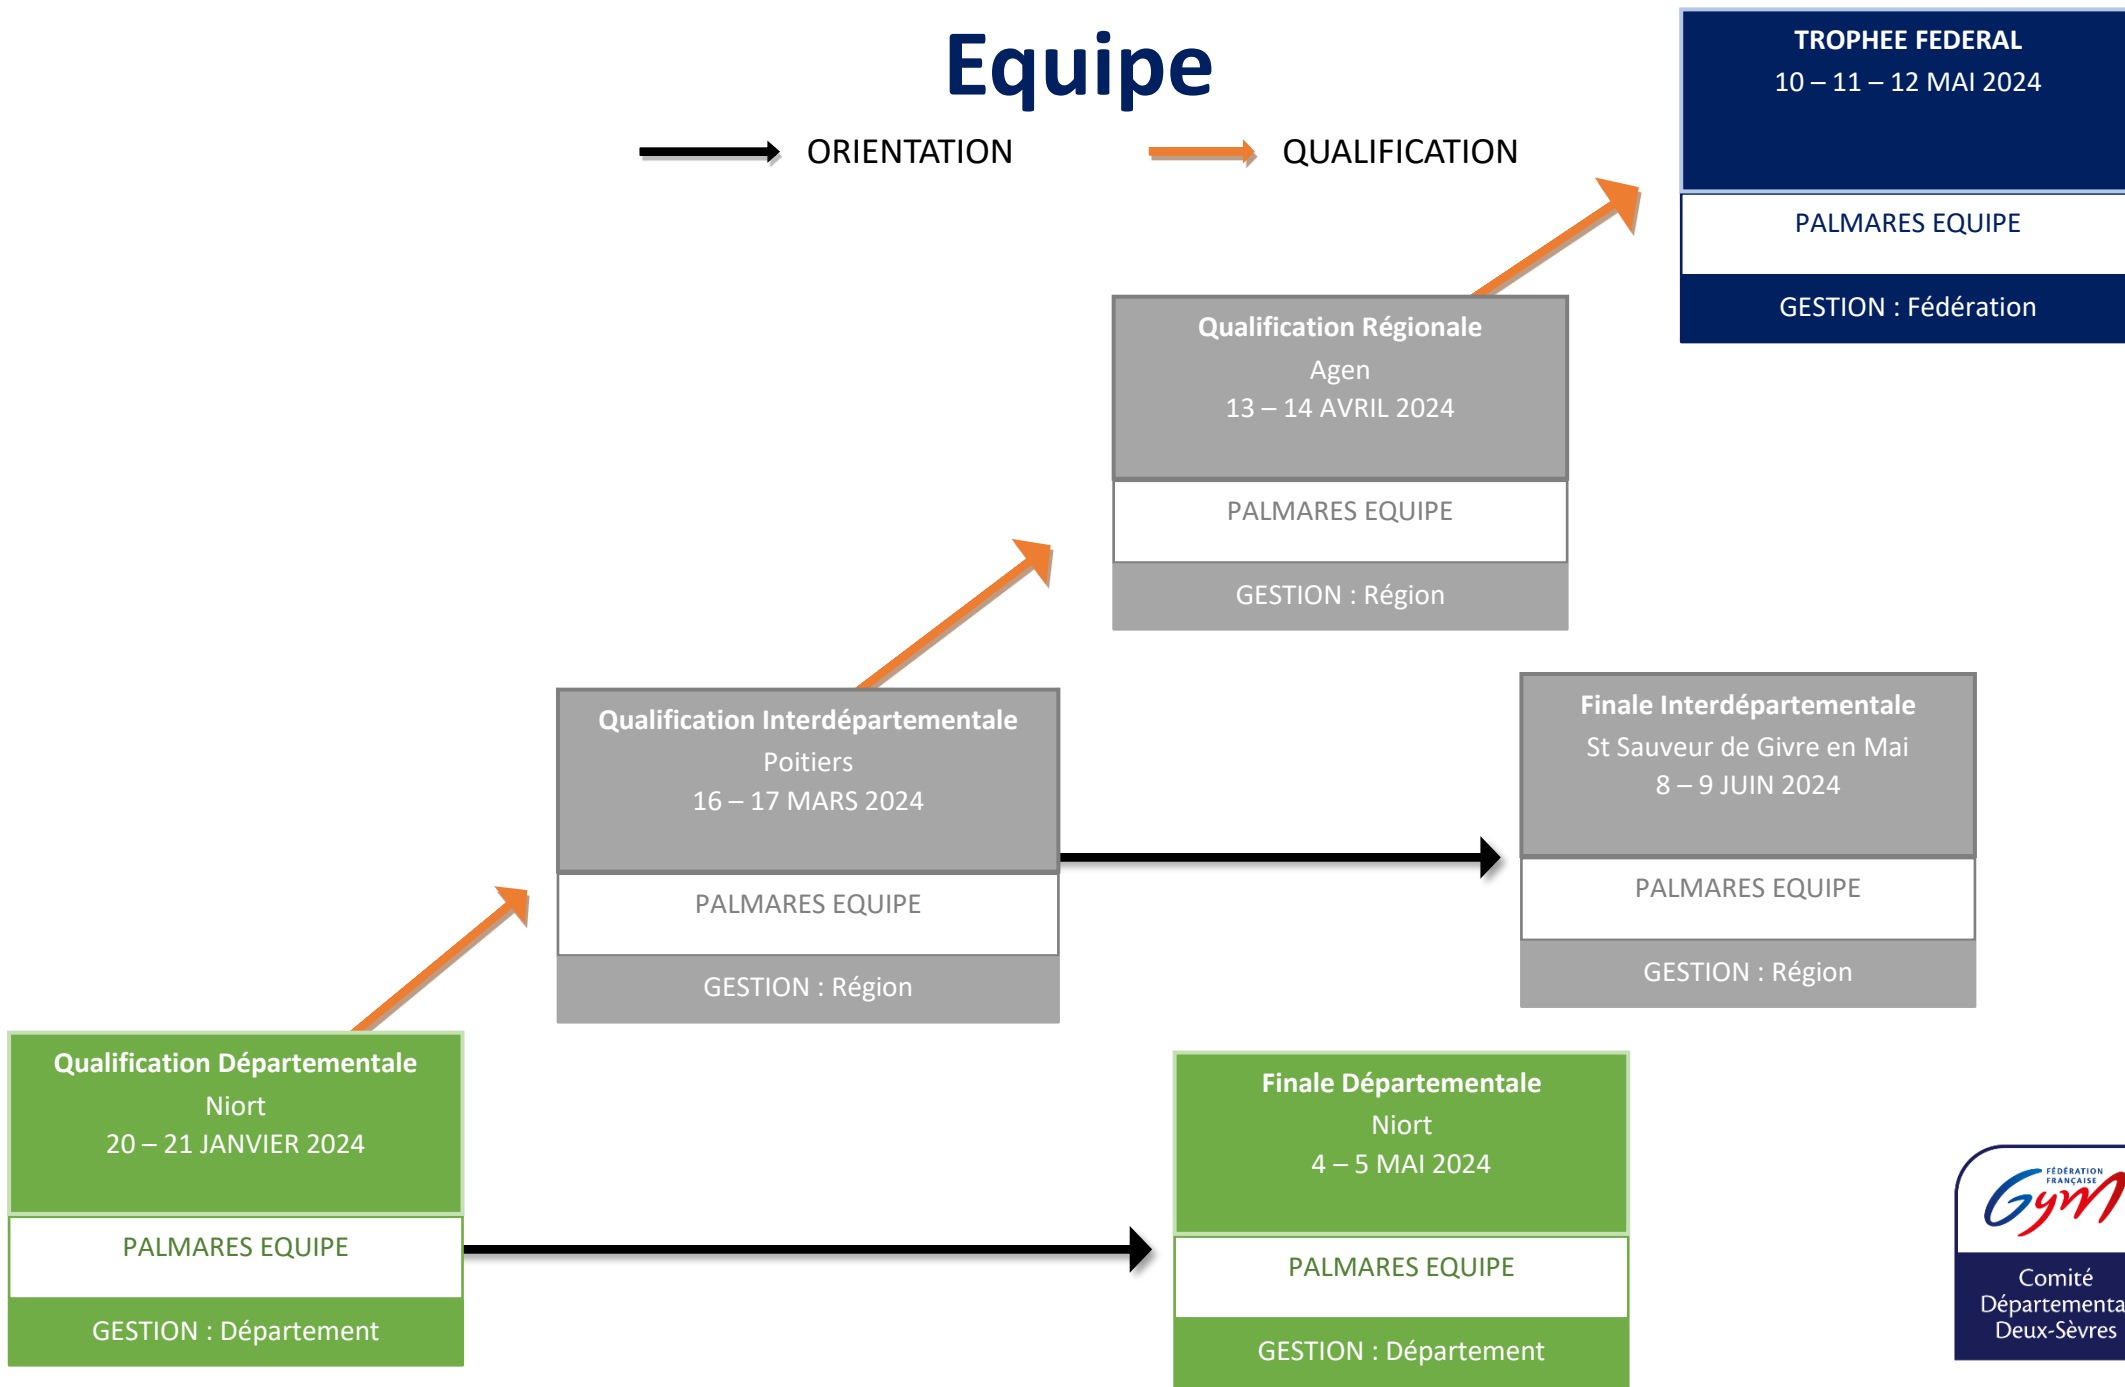

Qualification Départementale Niort 20 – 21 JANVIER 2024
PALMARES EQUIPE
GESTION : Département

Finale Départementale Niort 4 – 5 MAI 2024
PALMARES EQUIPE
GESTION : Département

Finale Interdépartementale St Sauveur de Givre en Mai 8 – 9 JUIN 2024
PALMARES EQUIPE
GESTION : Région

GAF – FEDERALE A

Equipe

→ ORIENTATION

→ QUALIFICATION

GAF – PERFORMANCE Régionale

Equipe

—> ORIENTATION

—> QUALIFICATION