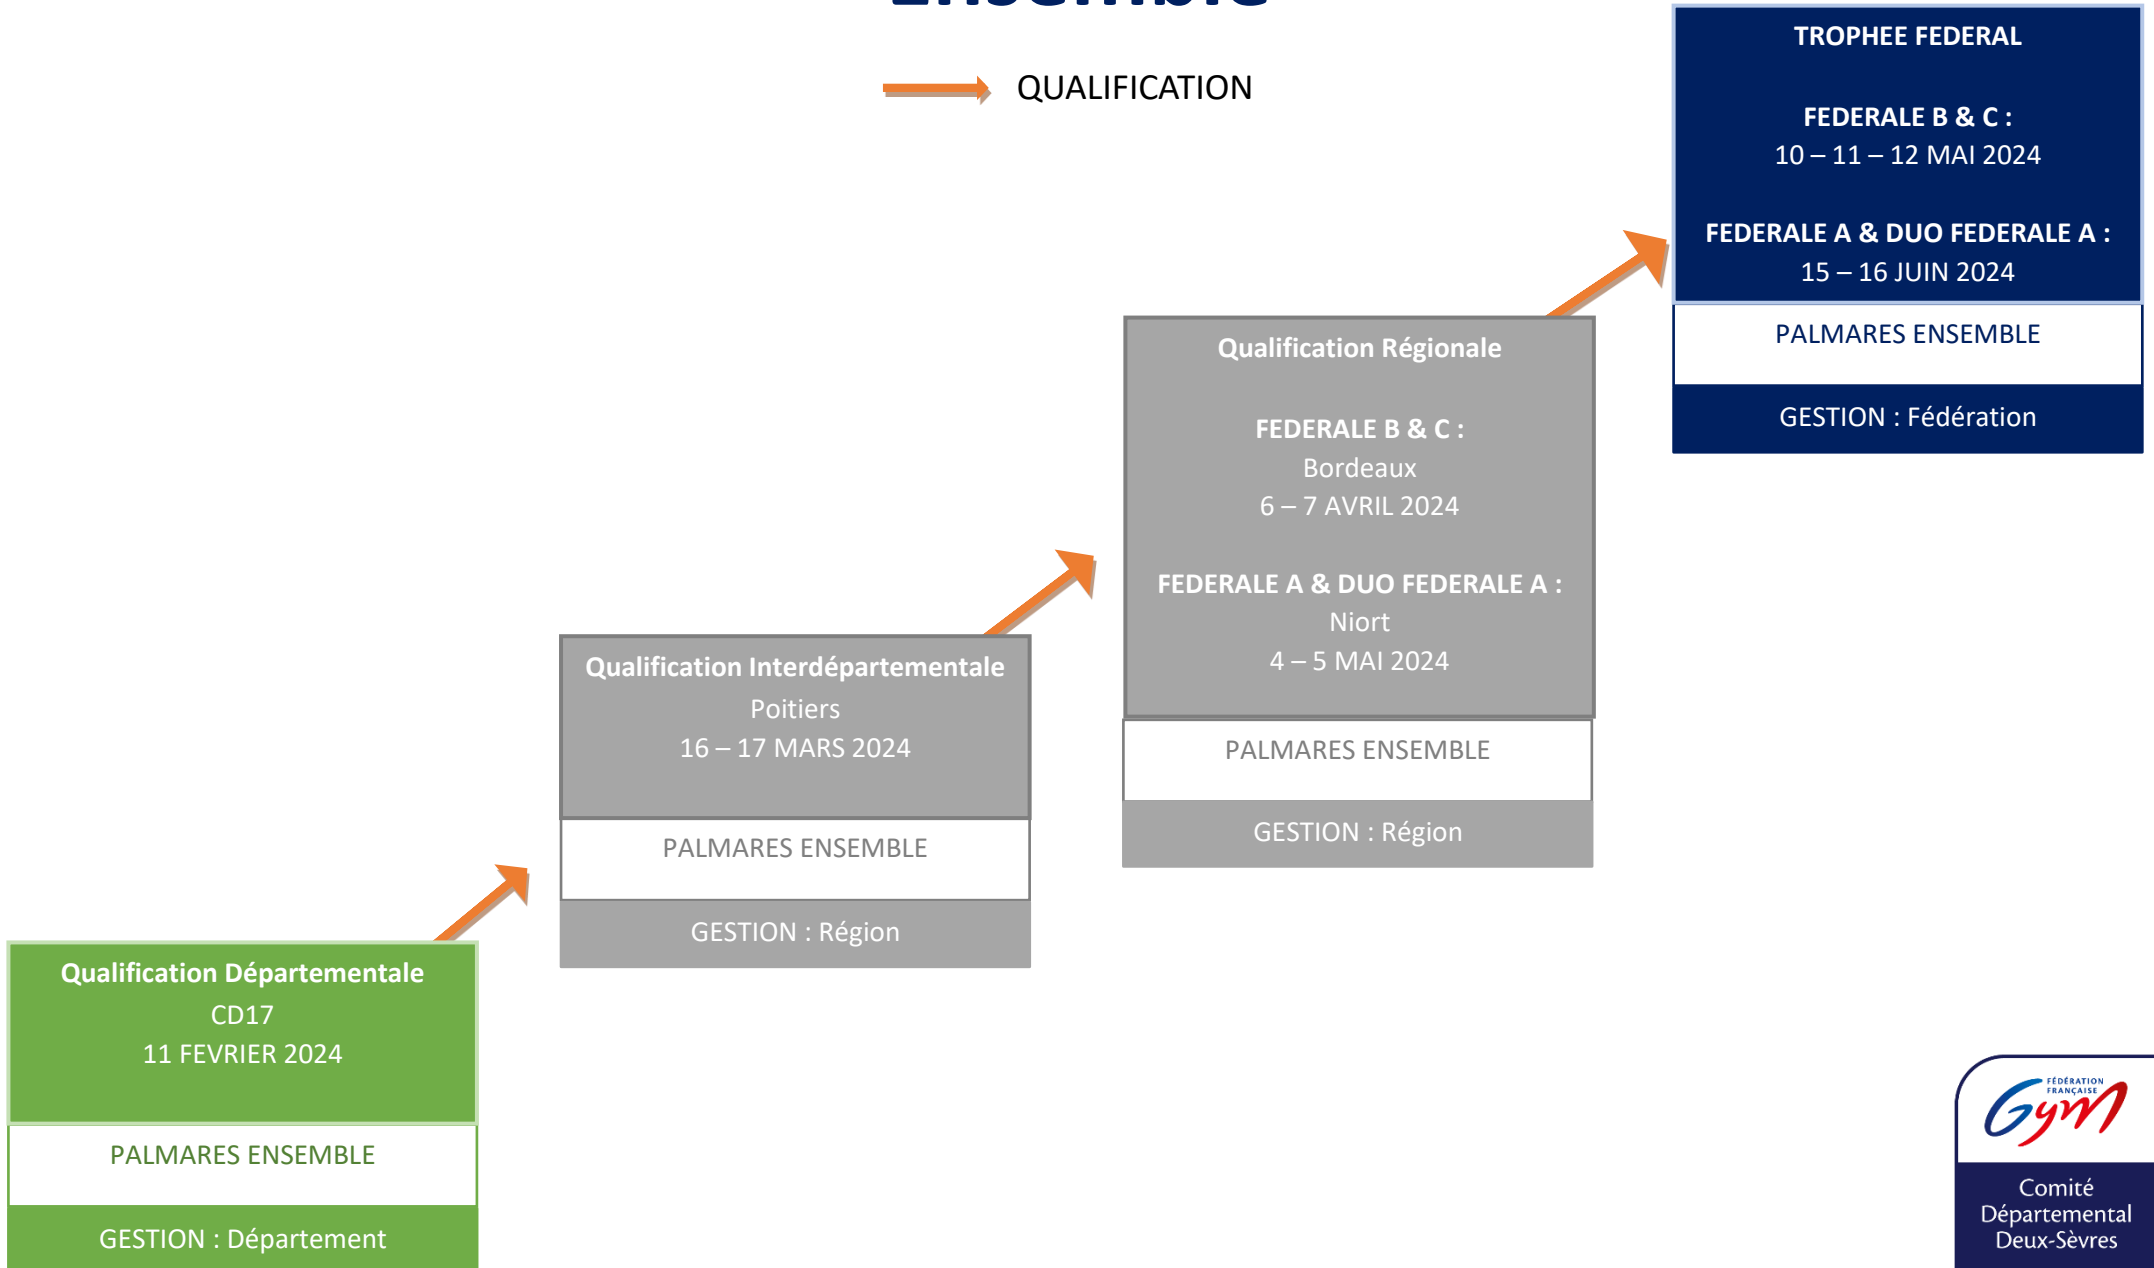

GR – FEDERALE Régionale

Ensemble

→ QUALIFICATION

Qualification Départementale CD17 11 FEVRIER 2024
PALMARES ENSEMBLE
GESTION : Département

Qualification Interdépartementale Poitiers 16 – 17 MARS 2024
PALMARES ENSEMBLE
GESTION : Région

Finale Régionale Niort 4 – 5 MAI 2024
PALMARES ENSEMBLE
GESTION : Région

GR – FEDERALE

Ensemble

→ QUALIFICATION

GR – PERFORMANCE

Ensemble et Duo

→ QUALIFICATION

Qualification Départementale
11 FEVRIER 2024
PALMARES ENSEMBLE
GESTION : Département

Qualification Interdépartementale
Poitiers
16 – 17 MARS 2024
PALMARES ENSEMBLE
GESTION : Région

Qualification Régionale
NATIONALE Ensemble – Duo :
Bordeaux
6 – 7 AVRIL 2024
NATIONALES 10- - 11 ANS :
Niort
4 – 5 MAI 2024
PALMARES ENSEMBLE
GESTION : Région