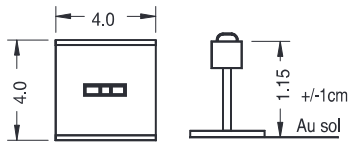

### AGRÈS MASCULINS

**SOL**  
Praticable dynamique 14Mx14M  
Aire d'évolution 12Mx12M

**Cheval d'Arçons** Tapis Ep : 10 cm

**Anneaux** Tapis Ep : 20 cm

**Barres Parallèles** Tapis Ep : 20 cm

**Barre Fixe** Tapis Ep : 20 cm