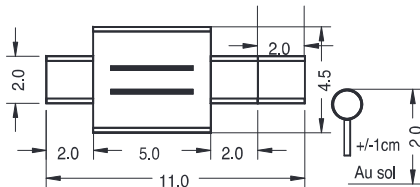

### AGRÈS MASCULINS

**SOL**  
Praticable dynamique 14Mx14M  
Aire d'évolution 12Mx12M

**Cheval d'Arçons** Tapis Ep : 10 cm

**Anneaux** Tapis Ep : 20 cm

**Barres Parallèles** Tapis Ep : 20 cm

**Barre Fixe** Tapis Ep : 20 cm