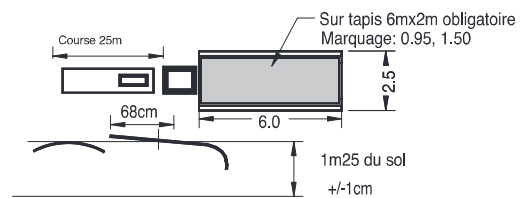

### AGRÈS MASCULINS

**SOL**  
Praticable dynamique 14Mx14M  
Aire d'évolution 12Mx12M

**Cheval d'Arçons** Tapis Ep : 10 cm

**Anneaux** Tapis Ep : 20 cm

**Barres Parallèles** Tapis Ep : 20 cm

**Barre Fixe** Tapis Ep : 20 cm

**Saut de Cheval** Tapis Ep : 20 cm

### AGRÈS FÉMININS

**SOL**  
Praticable dynamique 14Mx14M  
Aire d'évolution 12Mx12M

**Saut de Cheval** Tapis Ep : 20 cm

**Barres Asymétriques** Tapis Ep : 20 cm

**Poutre** Tapis Ep : 20 cm