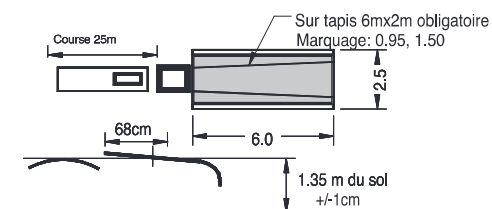

### AGRÈS MASCULINS

**SOL**  
Praticable dynamique 14Mx14M  
Aire d'évolution 12Mx12M

**Cheval d'Arçons** Tapis Ep : 10 cm

**Anneaux** Tapis Ep : 20 cm

**Barres Parallèles** Tapis Ep : 20 cm

**Barre Fixe** Tapis Ep : 20 cm

### AGRÈS FÉMININS

**SOL**  
Praticable dynamique 14Mx14M  
Aire d'évolution 12Mx12M

**Saut de Cheval** Tapis Ep : 20 cm

**Barres Asymétriques** Tapis Ep : 20 cm

**Poutre** Tapis Ep : 20 cm