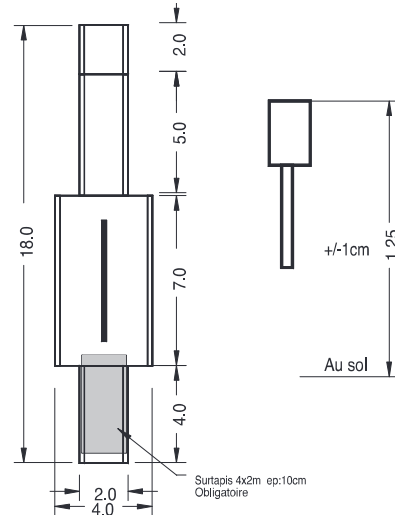

### AGRÈS MASCULINS

**SOL**  
Praticable dynamique 14Mx14M  
Aire d'évolution 12Mx12M

**Cheval d'Arçons** Tapis Ep : 10 cm

**Anneaux** Tapis Ep : 20 cm

**Barres Parallèles** Tapis Ep : 20 cm

**Barre Fixe** Tapis Ep : 20 cm

**Saut de Cheval** Tapis Ep : 20 cm

### AGRÈS FÉMININS

**SOL**  
Praticable dynamique 14Mx14M  
Aire d'évolution 12Mx12M

**Saut de Cheval** Tapis Ep : 20 cm

**Barres Asymétriques** Tapis Ep : 20 cm

**Poutre** Tapis Ep : 20 cm