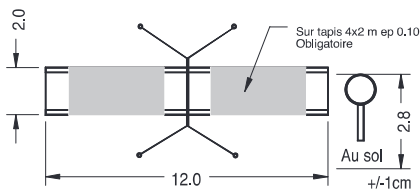

### AGRÈS MASCULINS

**SOL**  
Praticable dynamique 14Mx14M  
Aire d'évolution 12Mx12M

**Cheval d'Arçons** Tapis Ep : 10 cm

**Anneaux** Tapis Ep : 20 cm

**Barres Parallèles** Tapis Ep : 20 cm

**Barre Fixe** Tapis Ep : 20 cm