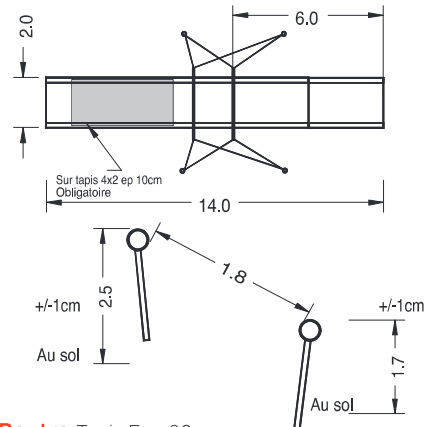

### AGRÈS MASCULINS

**SOL**  
Praticable dynamique 14Mx14M  
Aire d'évolution 12Mx12M

**Cheval d'Arçons** Tapis Ep : 10 cm

**Anneaux** Tapis Ep : 20 cm

**Barres Parallèles** Tapis Ep : 20 cm

**Barre Fixe** Tapis Ep : 20 cm

### AGRÈS FÉMININS

**SOL**  
Praticable dynamique 14Mx14M  
Aire d'évolution 12Mx12M

**Saut de Cheval** Tapis Ep : 20 cm

**Barres Asymétriques** Tapis Ep : 20 cm

**Poutre** Tapis Ep : 20 cm