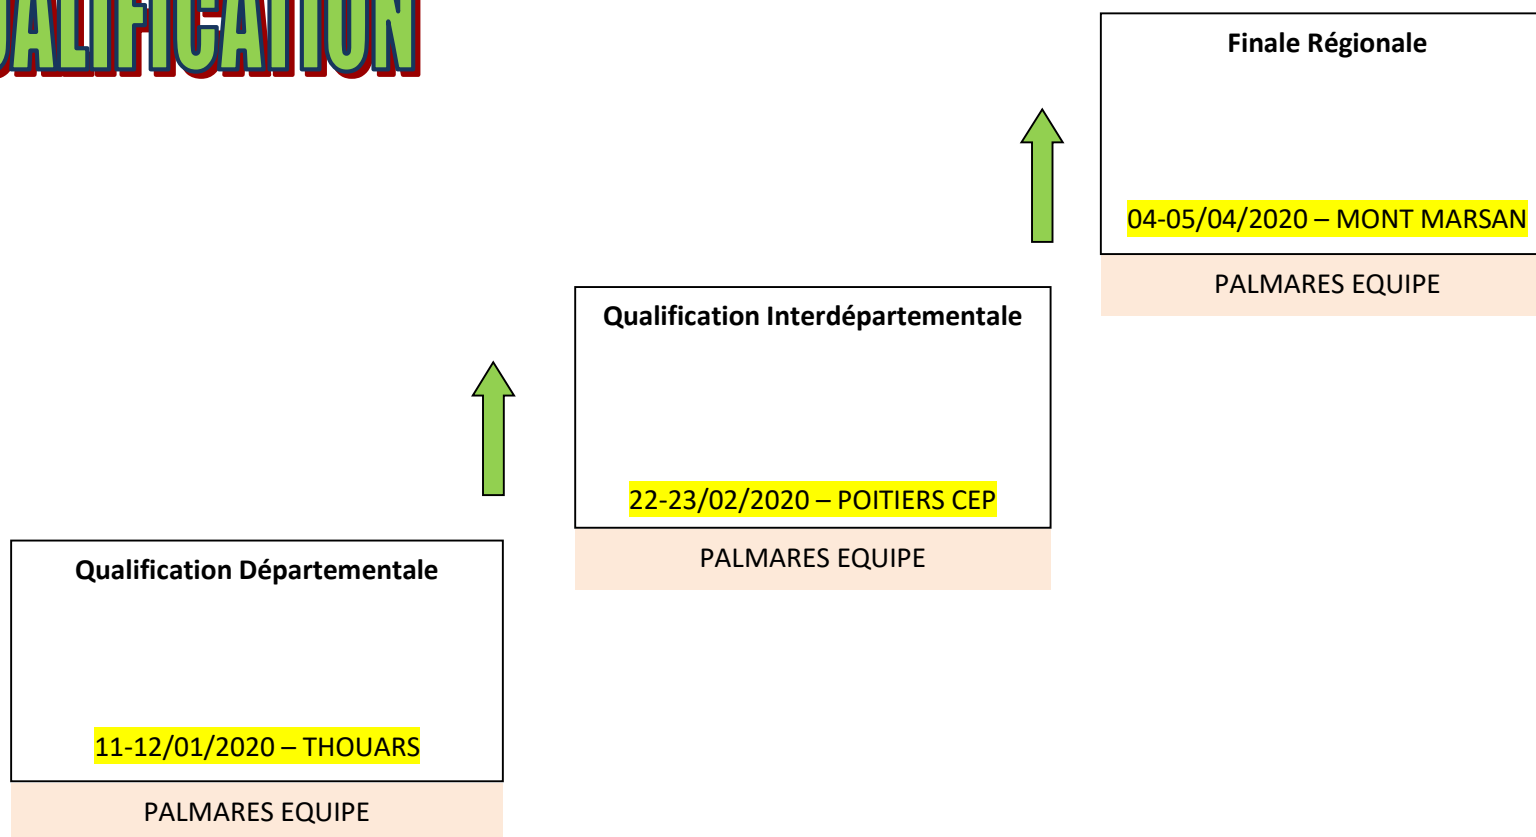

### Qualification Interdépartementale

22-23/02/2020 – POITIERS CEP

PALMARES EQUIPE

### Qualification Départementale

11-12/01/2020 – THOUARS

PALMARES EQUIPE

Comité  
Départemental  
Deux-Sèvres

## QUALIFICATION

Comité  
Départemental  
Deux-Sèvres

↑  
**QUALIFICATION**

**Qualification Départementale**

14-15/12/2019 – ST SAUVEUR

PALMARES INDIVIDUEL

**Qualification Interdépartementale**

08-09/02/2020 – ST SAUVEUR